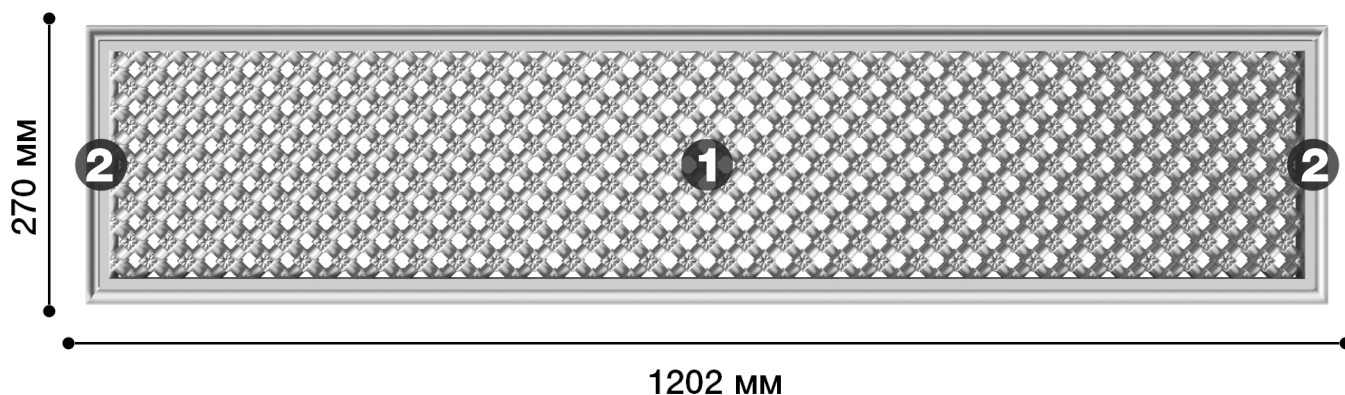

Средник Дс-496

Средник – это небольшой элемент декора, который может быть со сложными завитками или объемными узорами. Такой элемент лепнины прекрасно подходит для помещений, декорированных в любом стиле, будь то ампир, модерн, классика или барокко.

ДИКАРТ

ЗАВОД ГИПСОВОЙ ЛЕПНИНЫ

8 (495) 150-21-95

8 (800) 707-52-95

info@dikart.ru

- ❶ Дф-284 (270Нх25мм)
- ❷ Дс-493 (270х25х25мм)

Высота - 270 мм
Ширина - 1202 мм
Глубина - 25 мм
Материал - гипс

Средник Дс-496