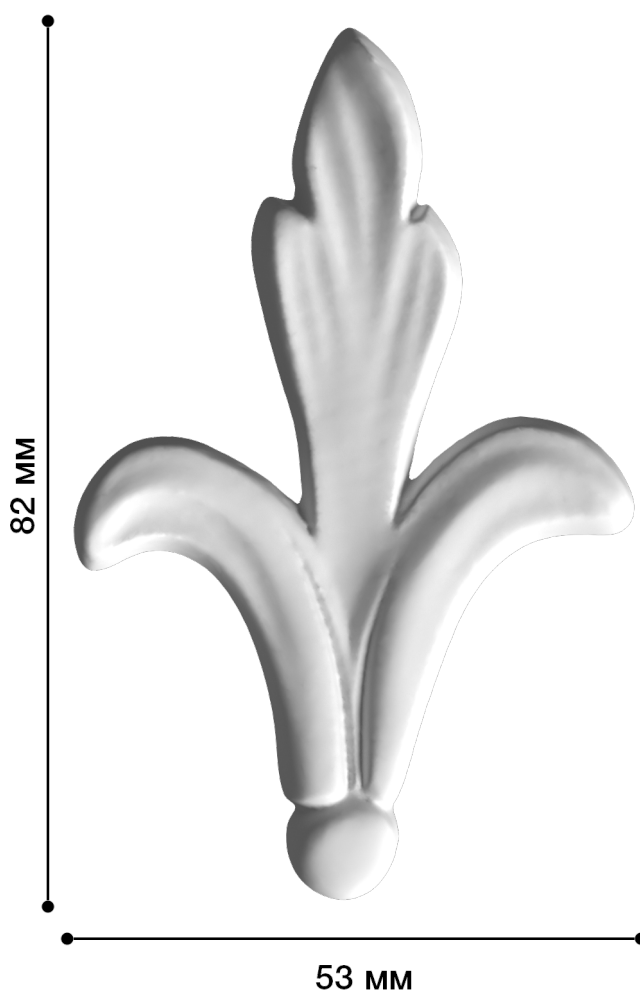

Средник Дс-78

Средник – это небольшой элемент декора, который может быть со сложными завитками или объемными узорами. Такой элемент лепнины прекрасно подходит для помещений, декорированных в любом стиле, будь то ампир, модерн, классика или барокко.

ДИКАРТ

ЗАВОД ГИПСОВОЙ ЛЕПНИНЫ

8 (495) 150-21-95

8 (800) 707-52-95

info@dikart.ru

Высота - 82 мм
Ширина - 53 мм
Глубина - 5 мм
Материал - гипс