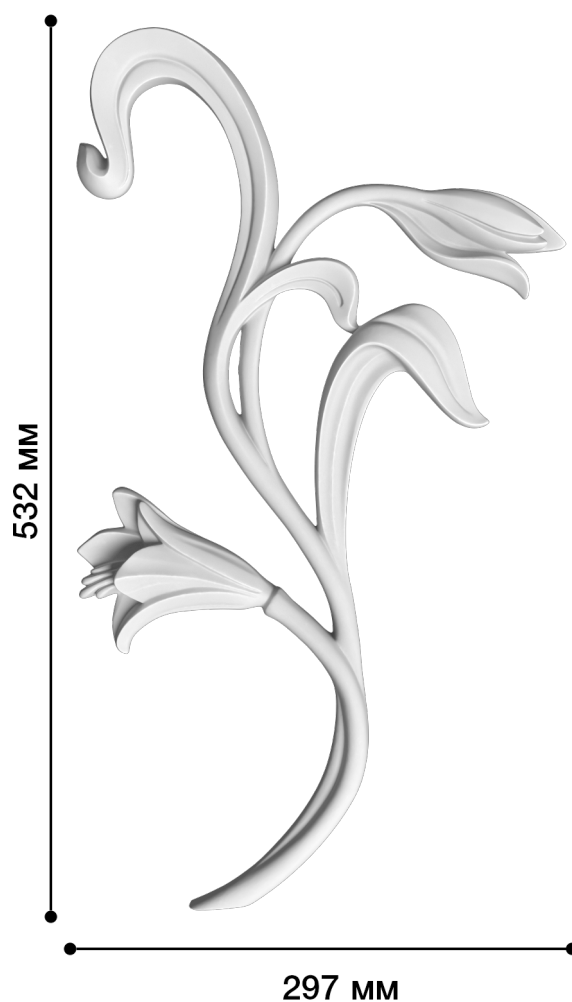

Средник Дс-526

Средник – это небольшой элемент декора, который может быть со сложными завитками или объемными узорами. Такой элемент лепнины прекрасно подходит для помещений, декорированных в любом стиле, будь то ампир, модерн, классика или барокко.

ДИКАРТ

ЗАВОД ГИПСОВОЙ ЛЕПНИНЫ

8 (495) 150-21-95

8 (800) 707-52-95

info@dikart.ru

Высота - 532 мм
Ширина - 297 мм
Глубина - 31 мм
Материал - гипс