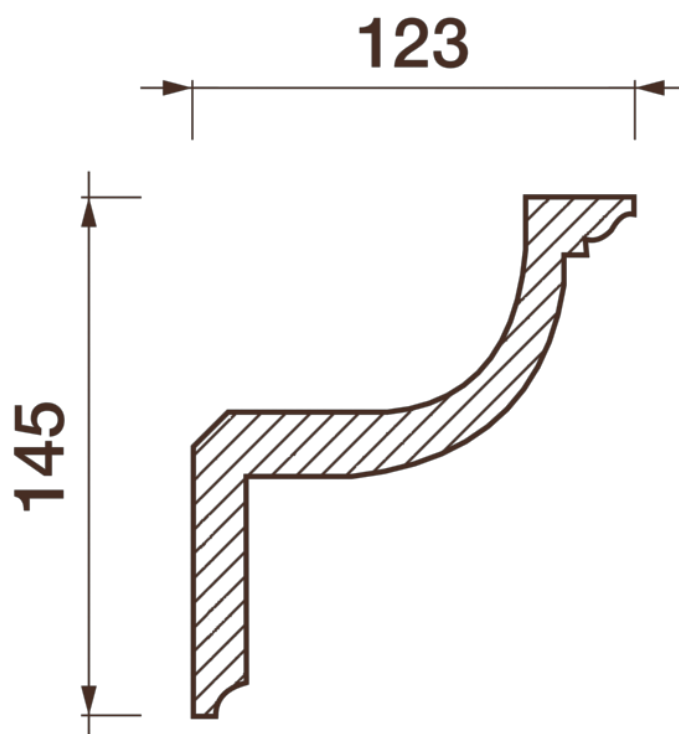

Карниз гладкотянутый Кт-367

Гладкий карниз подчеркнет уникальность и стиль проделанного ремонта. Отличный декор, деталь, элемент, скрывающий стыки стен и потолка.

ДИКАРТ

ЗАВОД ГИПСОВОЙ ЛЕПНИНЫ

8 (495) 150-21-95

8 (800) 707-52-95

info@dikart.ru

Высота - 145 мм
Ширина - 123 мм
Длина - 1 м.п.
Материал - гипс