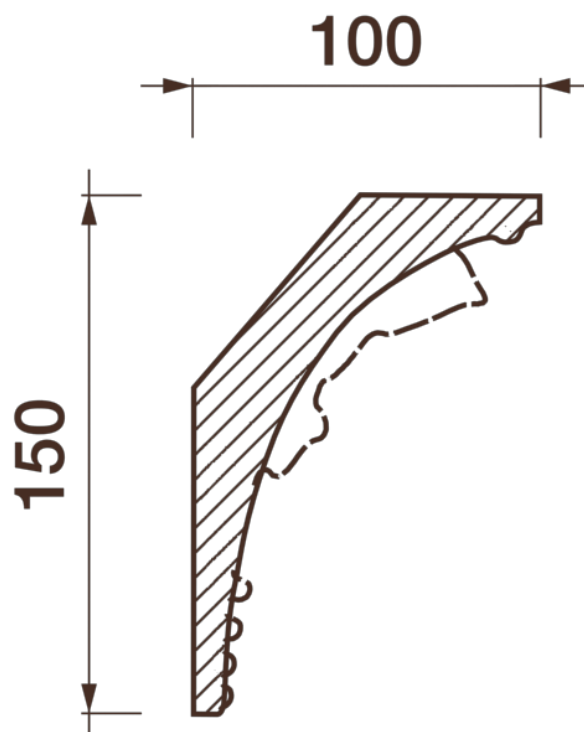

## Карниз с рисунком Дк-66

Карниз с орнаментом (рисунком) — идеальные элементы для декорирования помещений в местах стыка вертикальной и горизонтальной поверхности. Придают изящество всему помещению.

# ДИКАРТ

ЗАВОД ГИПСОВОЙ ЛЕПНИНЫ

8 (495) 150-21-95

8 (800) 707-52-95

info@dikart.ru

Высота - 150 мм  
Глубина - 100 мм  
Длина - 1 м.п.  
Материал - гипс