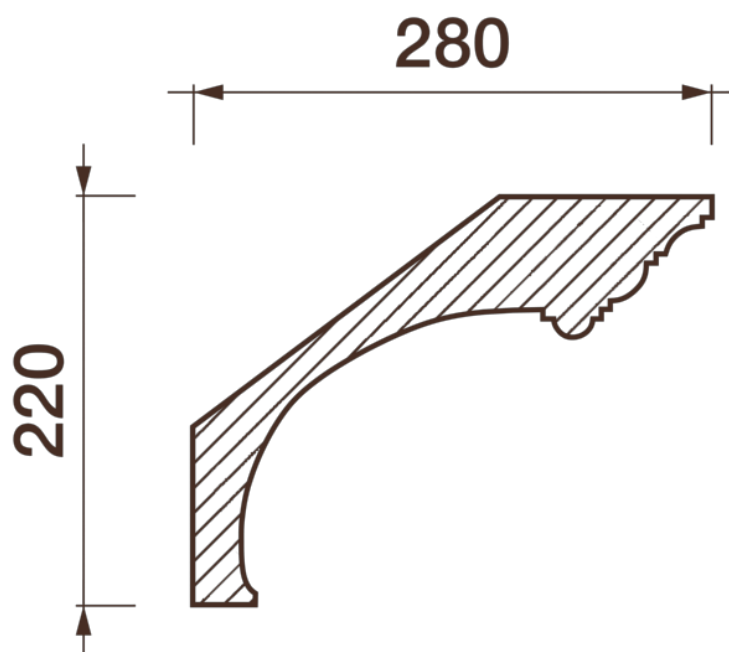

Карниз гладкотянутый Кт-628

Гладкий карниз подчеркнет уникальность и стиль проделанного ремонта. Отличный декор, деталь, элемент, скрывающий стыки стен и потолка.

ДИКАРТ

ЗАВОД ГИПСОВОЙ ЛЕПНИНЫ

8 (495) 150-21-95

8 (800) 707-52-95

info@dikart.ru

Высота - 220 мм
Ширина - 280 мм
Длина - 1 м.п.
Материал - гипс