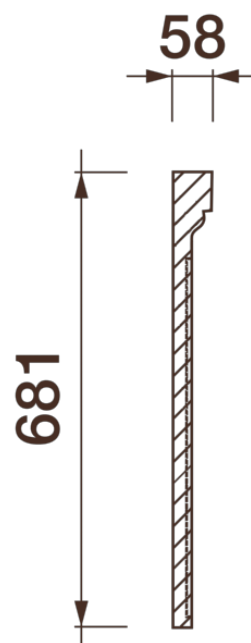

Фриз Дф-219

Гипсовый фриз - декоративный орнамент в виде горизонтальной полосы, прекрасно преобразует интерьер своим дополнением.

ДИКАРТ

ЗАВОД ГИПСОВОЙ ЛЕПНИНЫ

8 (495) 150-21-95

8 (800) 707-52-95

info@dikart.ru

Высота - 681 мм

Ширина - 58 мм

Длина - 1 м.п.

Материал - гипс