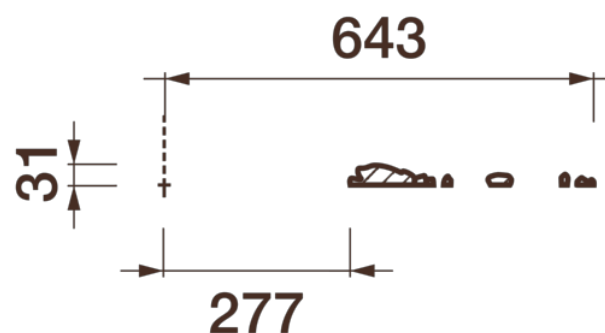

Потолочная розетка Др-316

Розетка из гипса является центром потолочной композиции, оформляет пространство и прекрасно украшает любой интерьер.

ДИКАРТ

ЗАВОД ГИПСОВОЙ ЛЕПНИНЫ

8 (495) 150-21-95

8 (800) 707-52-95

info@dikart.ru

- ❶ Дс-516 (87Нх64х27мм)
- ❷ Дс-517 (63Нх44х25мм)
- ❸ Дс-518 (100Нх92х31мм)
- ❹ Дс-519 (265Нх79х15мм)
- ❺ Дс-520 (87Нх60х16мм)
- ❻ Дс-522 (501Нх198х23мм)
- ❼ Дс-523 (212Нх168х21мм)
- ❽ Ду-109, часть 2 (126х289Нх18мм)

1286 мм

Диаметр - 1286 мм
Глубина - 31 мм
Отверстие - min Ø 555 мм
Материал - гипс