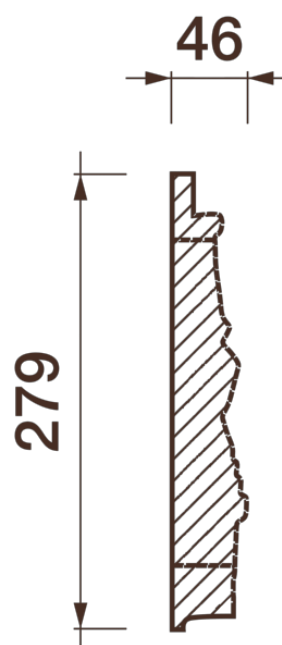

❶ Дф-147 (279Нх46мм)

❷ Дф-151 (279Нх45мм)

Высота - 279 мм

Ширина - 46 мм

Длина - 1 м.п.

Материал - гипс

Фриз Дф-260

ДИКАРТ

ЗАВОД ГИПСОВОЙ ЛЕПНИНЫ

8 (495) 150-21-95

8 (800) 707-52-95

info@dikart.ru

❶ Дф-147 (279Нх46мм)

❷ Дф-151 (279Нх45мм)