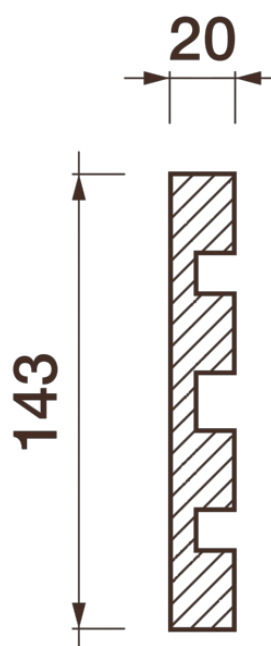

Фриз Дф-113

Гипсовый фриз - декоративный орнамент в виде горизонтальной полосы, прекрасно преобразует интерьер своим дополнением.

ДИКАРТ

ЗАВОД ГИПСОВОЙ ЛЕПНИНЫ

8 (495) 150-21-95

8 (800) 707-52-95

info@dikart.ru

Высота - 143 мм

Ширина - 20 мм

Материал - гипс