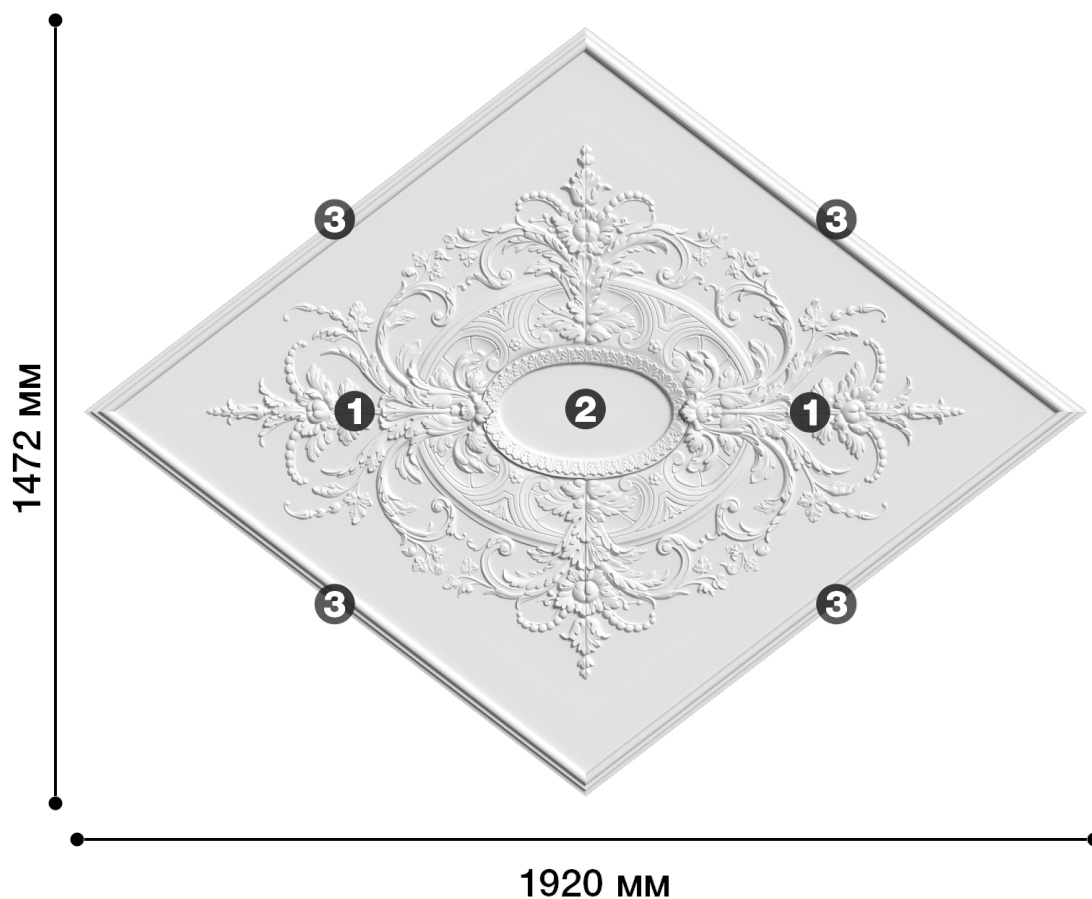

Потолочная розетка Др-269

Розетка из гипса является центром потолочной композиции, оформляет пространство и прекрасно украшает любой интерьер.

ДИКАРТ

ЗАВОД ГИПСОВОЙ ЛЕПНИНЫ

8 (495) 150-21-95

8 (800) 707-52-95

info@dikart.ru

- ❶ Др-148, половина (1384x902x31мм)
- ❷ Др-148, центр (393x256x25мм)
- ❸ М-165 (35Hx20мм)

Высота - 1472 мм
Ширина - 1920 мм
Глубина - 31 мм
Отверстие - min Ø 175 мм
Материал - гипс