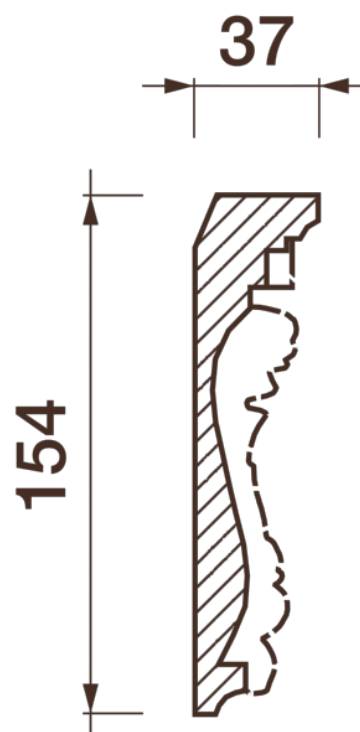

## Карниз с рисунком Дк-36

Карниз с орнаментом (рисунком) — идеальные элементы для декорирования помещений в местах стыка вертикальной и горизонтальной поверхности. Придают изящество всему помещению.

# ДИКАРТ

ЗАВОД ГИПСОВОЙ ЛЕПНИНЫ

8 (495) 150-21-95

8 (800) 707-52-95

info@dikart.ru

Высота - 154 мм

Глубина - 37 мм

Длина - 1 м.п.

Материал - гипс