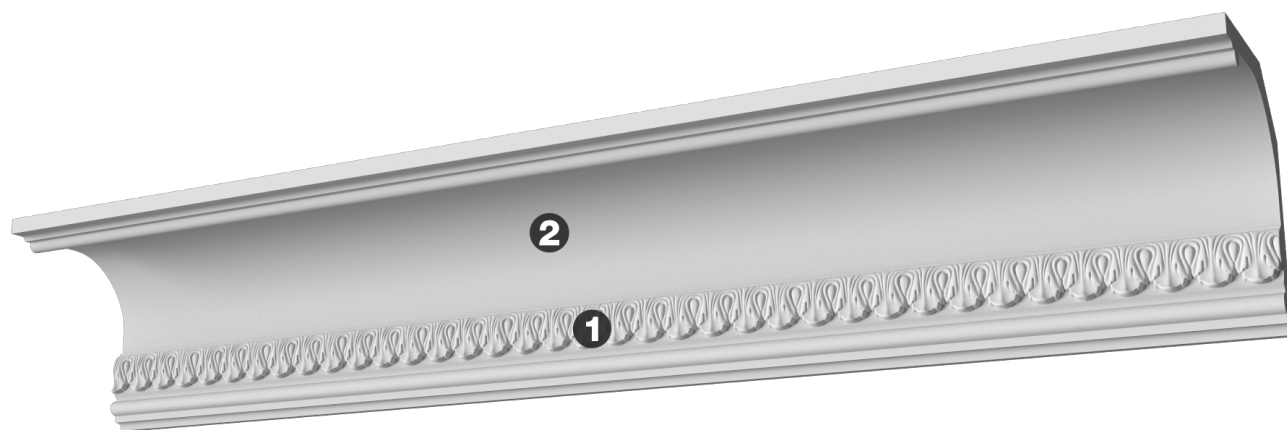

Карниз с рисунком Дк-176

Карниз с орнаментом (рисунком) — идеальные элементы для декорирования помещений в местах стыка вертикальной и горизонтальной поверхности. Придают изящество всему помещению.

ДИКАРТ

ЗАВОД ГИПСОВОЙ ЛЕПНИНЫ

8 (495) 150-21-95

8 (800) 707-52-95

info@dikart.ru

- ❶ Дп-104 (51Нх13мм)
- ❷ КТ-450 (197Нх172мм)

Высота - 197 мм
Глубина - 172 мм
Длина - 1 м.п.
Материал - гипс