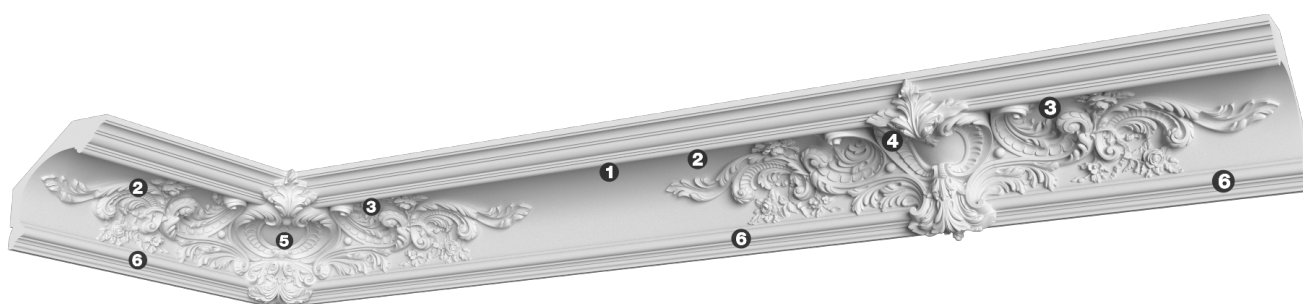

Карниз с рисунком Дк-345

Карниз с орнаментом (рисунком) — идеальные элементы для декорирования помещений в местах стыка вертикальной и горизонтальной поверхности. Придают изящество всему помещению.

Стеклофиброгипс (СФГ) – собственная уникальная разработка создания облегченного гипсового декора, позволяет создавать прочные тонкостенные изделия для более простого монтажа и безопасного эксплуатирования.

ДИКАРТ

ЗАВОД ГИПСОВОЙ ЛЕПНИНЫ

8 (495) 150-21-95

8 (800) 707-52-95

info@dikart.ru