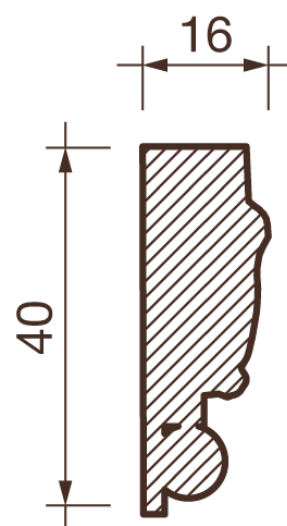

## Фриз Дф-166

Гипсовый фриз - декоративный орнамент в виде горизонтальной полосы, прекрасно преобразует интерьер своим дополнением.

# ДИКАРТ

ЗАВОД ГИПСОВОЙ ЛЕПНИНЫ

8 (495) 150-21-95

8 (800) 707-52-95

info@dikart.ru

Высота - 40 мм  
Ширина - 16 мм  
Длина - 1 м.п.  
Материал - гипс