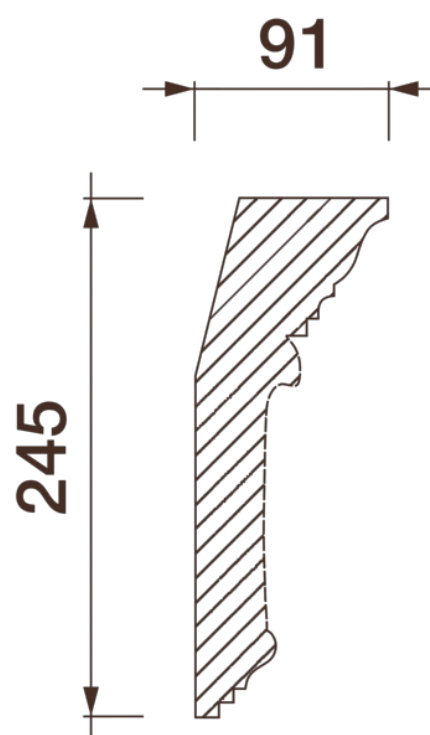

Карниз с рисунком Дк-362

Карниз с орнаментом (рисунком) — идеальные элементы для декорирования помещений в местах стыка вертикальной и горизонтальной поверхности. Придают изящество всему помещению.

ДИКАРТ

ЗАВОД ГИПСОВОЙ ЛЕПНИНЫ

8 (495) 150-21-95

8 (800) 707-52-95

info@dikart.ru

Высота - 245 мм

Глубина - 91 мм

Длина - 1 м.п.

Материал - гипс