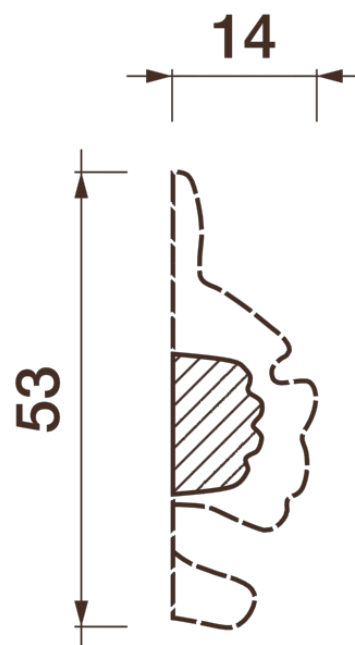

Фриз Дф-110

Гипсовый фриз - декоративный орнамент в виде горизонтальной полосы, прекрасно преобразует интерьер своим дополнением.

ДИКАРТ

ЗАВОД ГИПСОВОЙ ЛЕПНИНЫ

8 (495) 150-21-95

8 (800) 707-52-95

info@dikart.ru

Высота - 53 мм
Ширина - 14 мм
Длина - 1 м.п.
Материал - гипс