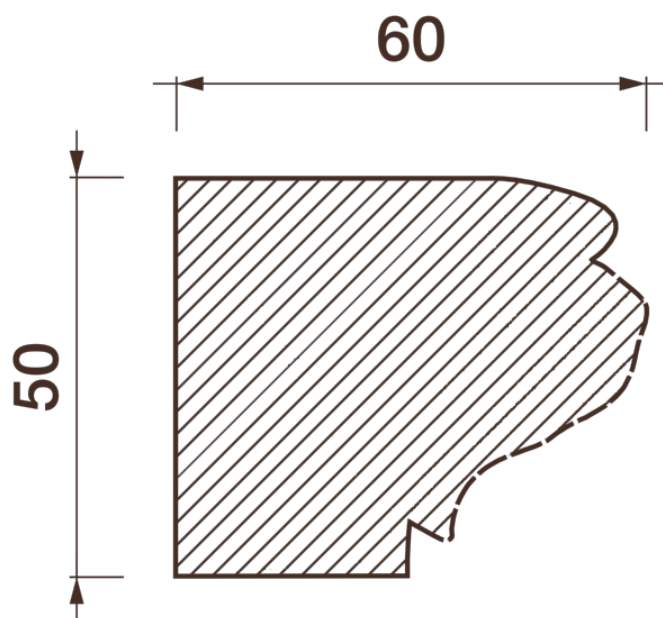

Порезка Дп-144

Порезка — элемент оформления помещения, который оценит ценитель красоты. С помощью порезки можно провести разделение оттенков и фактур отделочных материалов. Еще можно применить как вставку в потолочный карниз.

ДИКАРТ

ЗАВОД ГИПСОВОЙ ЛЕПНИНЫ

8 (495) 150-21-95

8 (800) 707-52-95

info@dikart.ru

Высота - 50 мм
Ширина - 60 мм
Длина - 1 м.п.
Материал - гипс