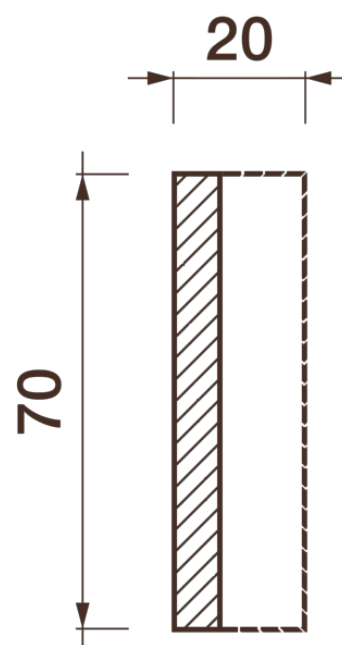

## Фриз Дф-248

Гипсовый фриз - декоративный орнамент в виде горизонтальной полосы, прекрасно преобразует интерьер своим дополнением.

# ДИКАРТ

ЗАВОД ГИПСОВОЙ ЛЕПНИНЫ

8 (495) 150-21-95

8 (800) 707-52-95

info@dikart.ru

Высота - 70 мм  
Ширина - 20 мм  
Длина - 1 м.п.  
Материал - гипс