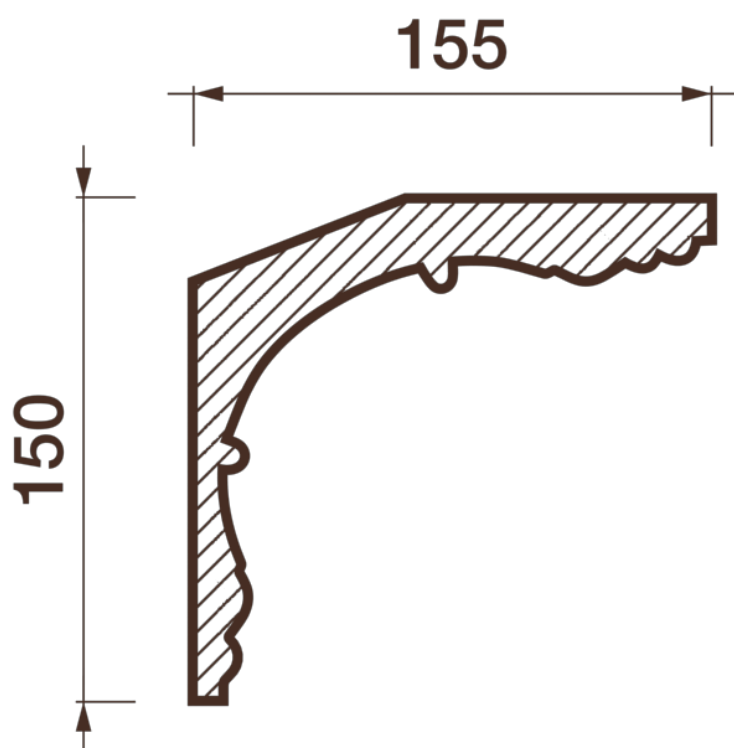

Карниз гладкотянутый Кт-687

Гладкий карниз подчеркнет уникальность и стиль проделанного ремонта. Отличный декор, деталь, элемент, скрывающий стыки стен и потолка.

ДИКАРТ

ЗАВОД ГИПСОВОЙ ЛЕПНИНЫ

8 (495) 150-21-95

8 (800) 707-52-95

info@dikart.ru

Высота - 150 мм
Ширина - 155 мм
Длина - 1 м.п.
Материал - гипс