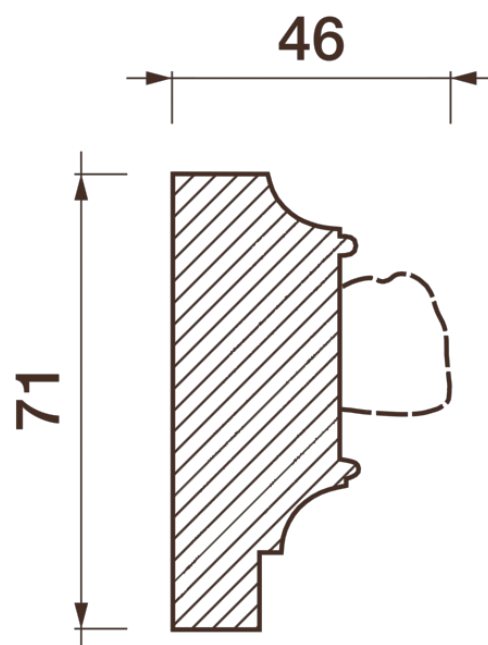

## Фриз Дф-161

Гипсовый фриз - декоративный орнамент в виде горизонтальной полосы, прекрасно преобразует интерьер своим дополнением.

# ДИКАРТ

ЗАВОД ГИПСОВОЙ ЛЕПНИНЫ

8 (495) 150-21-95

8 (800) 707-52-95

info@dikart.ru

Высота - 71 мм  
Ширина - 46 мм  
Длина - 1 м.п.  
Материал - гипс