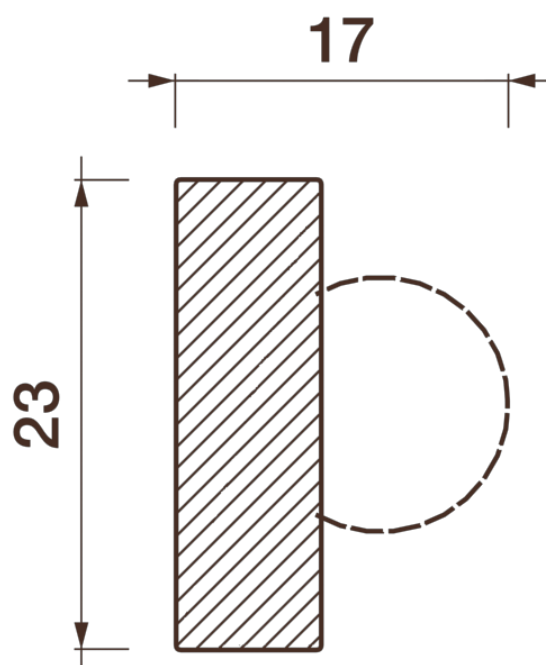

Порезка Дп-121

Порезка — элемент оформления помещения, который оценит ценитель красоты. С помощью порезки можно провести разделение оттенков и фактур отделочных материалов. Еще можно применить как вставку в потолочный карниз.

ДИКАРТ

ЗАВОД ГИПСОВОЙ ЛЕПНИНЫ

8 (495) 150-21-95

8 (800) 707-52-95

info@dikart.ru

Высота - 23 мм
Ширина - 17 мм
Длина - 1 м.п.
Материал - гипс