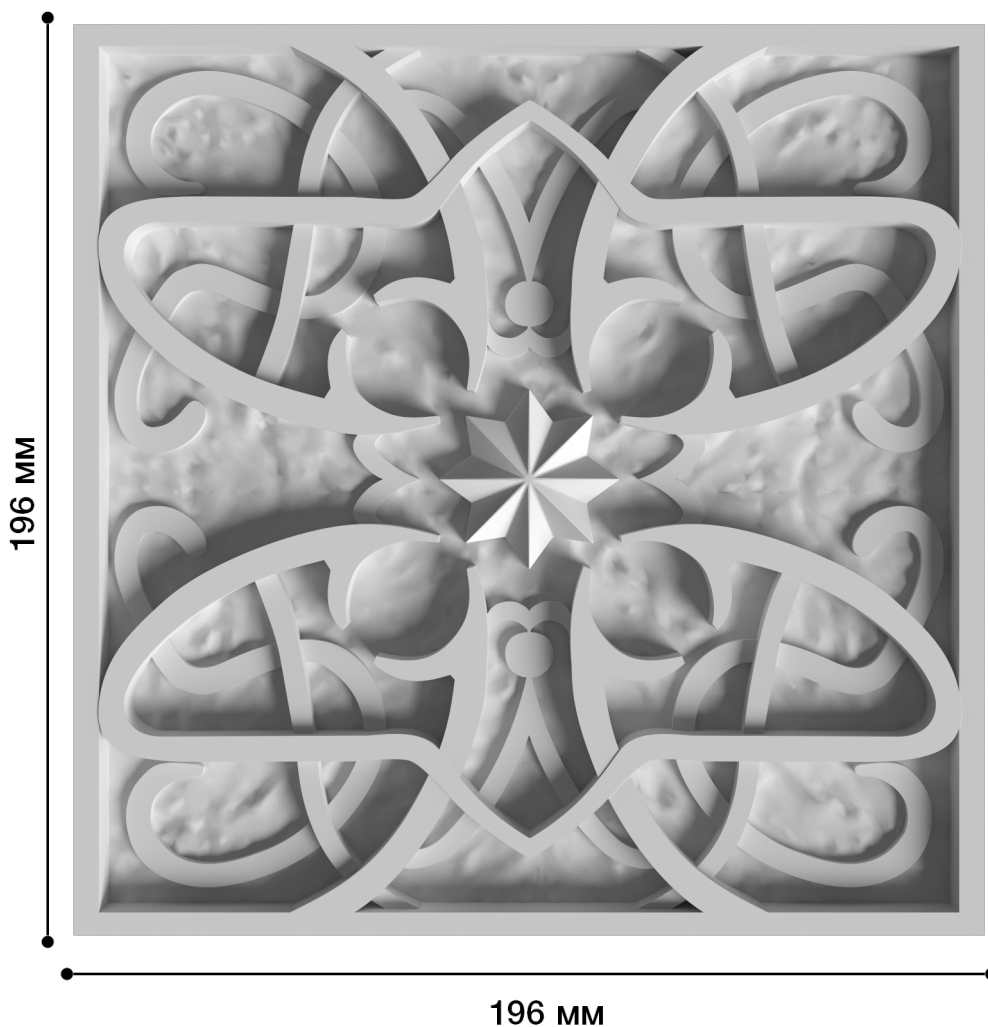

Средник Дс-441

Средник – это небольшой элемент декора, который может быть со сложными завитками или объемными узорами.

Такой элемент лепнины прекрасно подходит для помещений, декорированных в любом стиле, будь то ампир, модерн, классика или барокко.

ДИКАРТ

ЗАВОД ГИПСОВОЙ ЛЕПНИНЫ

8 (495) 150-21-95

8 (800) 707-52-95

info@dikart.ru

Высота - 196 мм
Ширина - 196 мм
Глубина - 20 мм
Материал - гипс