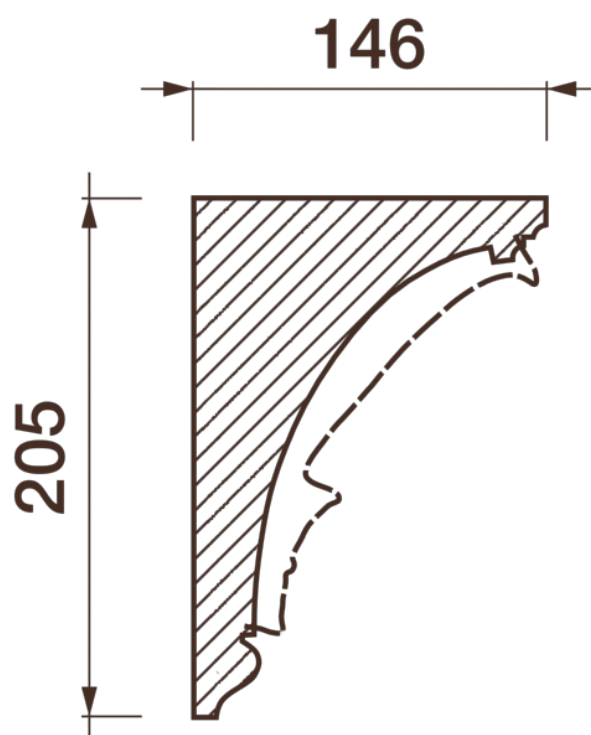

Карниз с рисунком Дк-203

Карниз с орнаментом (рисунком) — идеальные элементы для декорирования помещений в местах стыка вертикальной и горизонтальной поверхности. Придают изящество всему помещению.

ДИКАРТ

ЗАВОД ГИПСОВОЙ ЛЕПНИНЫ

8 (495) 150-21-95

8 (800) 707-52-95

info@dikart.ru

Высота - 205 мм
Глубина - 146 мм
Длина - 1 м.п.
Материал - гипс