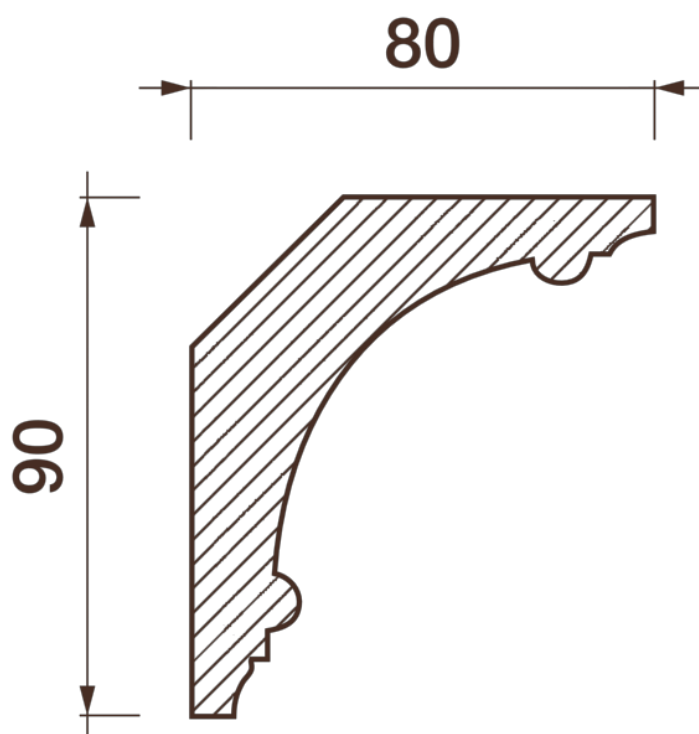

Карниз гладкотянутый Кт-241

Гладкий карниз подчеркнет уникальность и стиль проделанного ремонта. Отличный декор, деталь, элемент, скрывающий стыки стен и потолка.

ДИКАРТ

ЗАВОД ГИПСОВОЙ ЛЕПНИНЫ

8 (495) 150-21-95

8 (800) 707-52-95

info@dikart.ru

Высота - 90 мм
Ширина - 80 мм
Длина - 1 м.п.
Материал - гипс