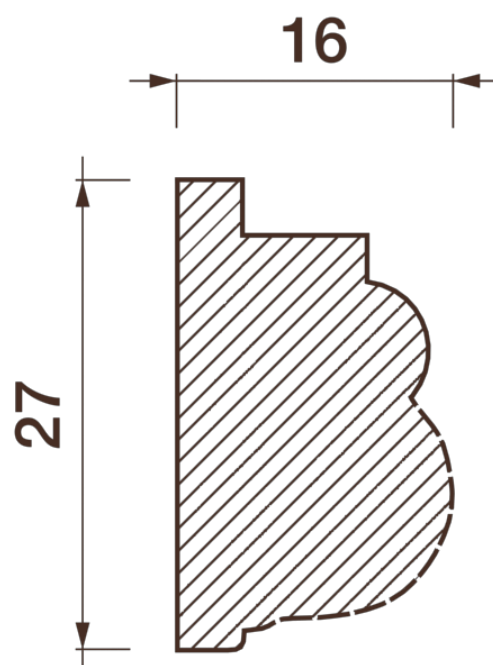

Порезка Дп-160

Порезка — элемент оформления помещения, который оценит ценитель красоты. С помощью порезки можно провести разделение оттенков и фактур отделочных материалов. Еще можно применить как вставку в потолочный карниз.

ДИКАРТ

ЗАВОД ГИПСОВОЙ ЛЕПНИНЫ

8 (495) 150-21-95

8 (800) 707-52-95

info@dikart.ru

Высота - 27 мм
Ширина - 16 мм
Длина - 1 м.п.
Материал - гипс