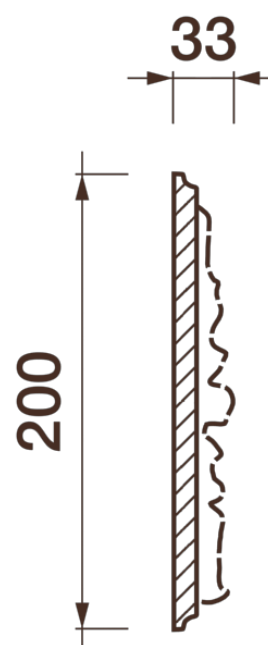

## Фриз Дф-5

Гипсовый фриз - декоративный орнамент в виде горизонтальной полосы, прекрасно преобразует интерьер своим дополнением.

# ДИКАРТ

ЗАВОД ГИПСОВОЙ ЛЕПНИНЫ

8 (495) 150-21-95

8 (800) 707-52-95

info@dikart.ru

Высота - 200 мм

Ширина - 33 мм

Длина - 1 м.п.