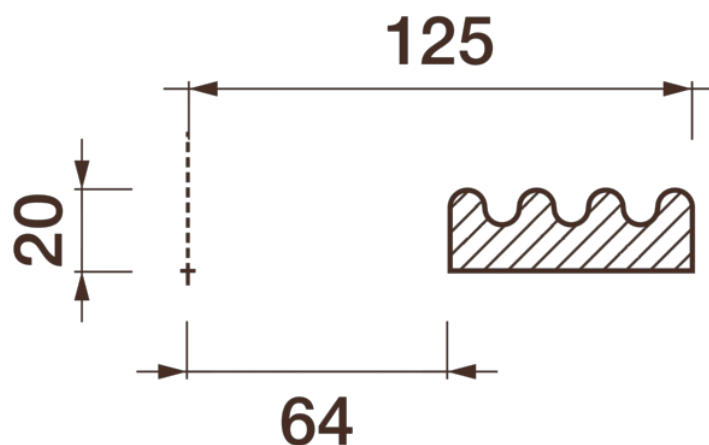

Потолочная розетка Др-303

Розетка из гипса является центром потолочной композиции, оформляет пространство и прекрасно украшает любой интерьер.

ДИКАРТ

ЗАВОД ГИПСОВОЙ ЛЕПНИНЫ

8 (495) 150-21-95

8 (800) 707-52-95

info@dikart.ru

Диаметр - 250 мм
Глубина - 20 мм
Отверстие - min Ø 129 мм
Материал - гипс