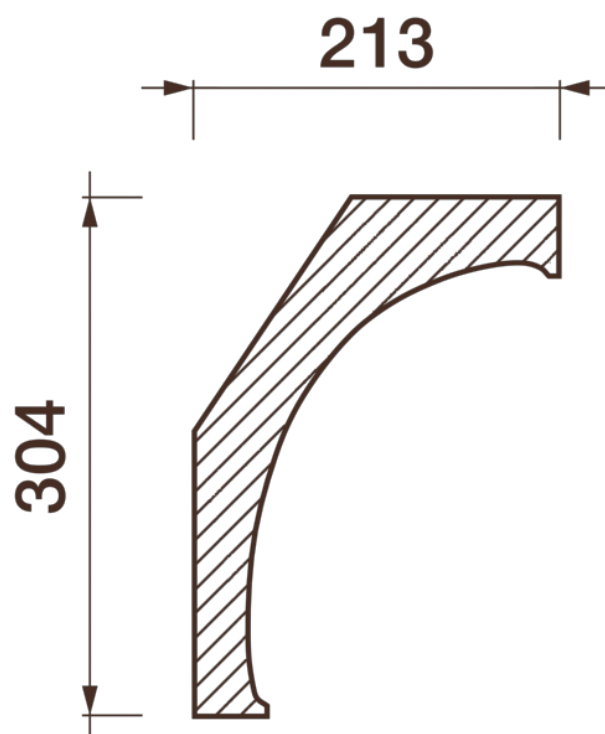

## Карниз гладкотянутый Кт-634

Гладкий карниз подчеркнет уникальность и стиль проделанного ремонта. Отличный декор, деталь, элемент, скрывающий стыки стен и потолка.

# ДИКАРТ

ЗАВОД ГИПСОВОЙ ЛЕПНИНЫ

8 (495) 150-21-95

8 (800) 707-52-95

info@dikart.ru

Высота - 304 мм  
Ширина - 213 мм  
Длина - 1 м.п.  
Материал - гипс