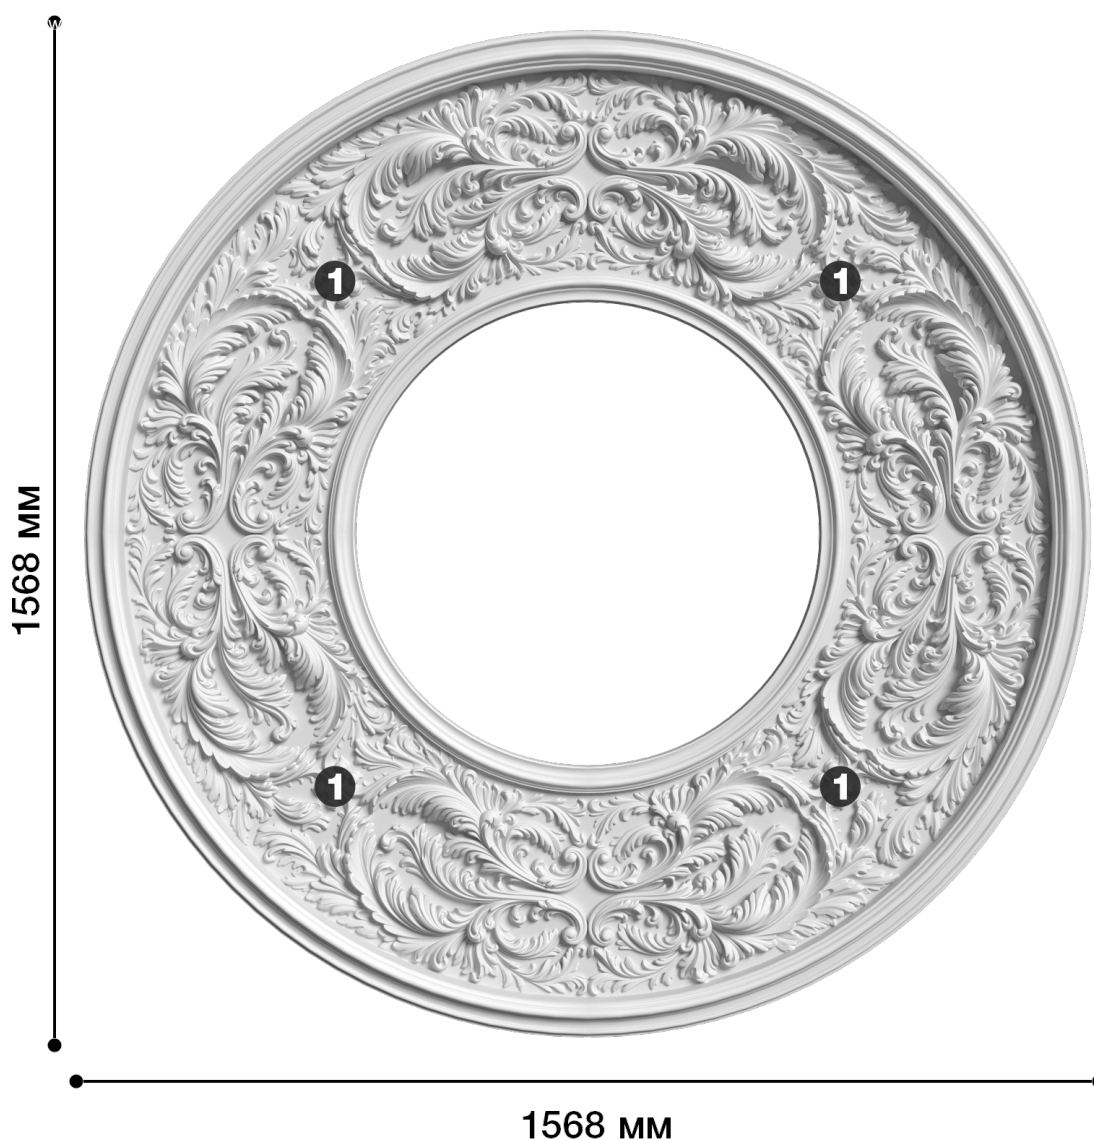

# Потолочная розетка Др-295

Розетка из гипса является центром потолочной композиции, оформляет пространство и прекрасно украшает любой интерьер.

# ДИКАРТ

ЗАВОД ГИПСОВОЙ ЛЕПНИНЫ

8 (495) 150-21-95

8 (800) 707-52-95

info@dikart.ru

❶ Др-295, четверть (784x784x54мм)

Диаметр - 1568 мм  
Глубина - 54 мм  
Отверстие - min Ø 726 мм  
Материал - гипс