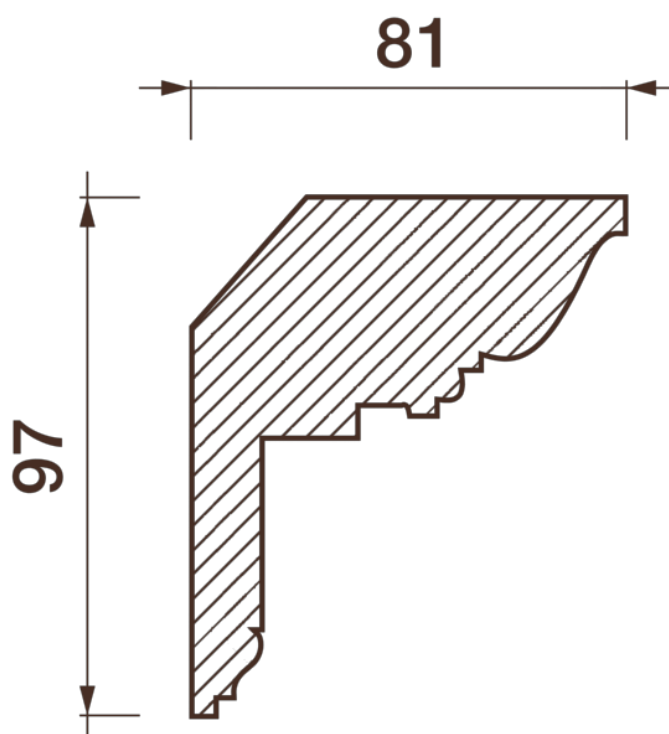

## Карниз гладкотянутый Кт-255

Гладкий карниз подчеркнет уникальность и стиль проделанного ремонта. Отличный декор, деталь, элемент, скрывающий стыки стен и потолка.

# ДИКАРТ

ЗАВОД ГИПСОВОЙ ЛЕПНИНЫ

8 (495) 150-21-95

8 (800) 707-52-95

info@dikart.ru

Высота - 97 мм  
Ширина - 81 мм  
Длина - 1 м.п.  
Материал - гипс