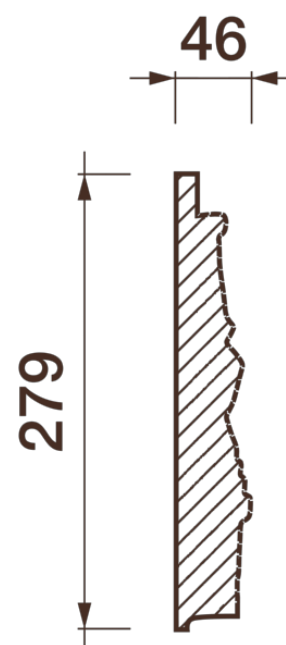

Фриз Дф-147

Гипсовый фриз - декоративный орнамент в виде горизонтальной полосы, прекрасно преобразует интерьер своим дополнением.

ДИКАРТ

ЗАВОД ГИПСОВОЙ ЛЕПНИНЫ

8 (495) 150-21-95

8 (800) 707-52-95

info@dikart.ru

Высота - 279 мм
Ширина - 46 мм
Длина - 1 м.п.
Материал - гипс