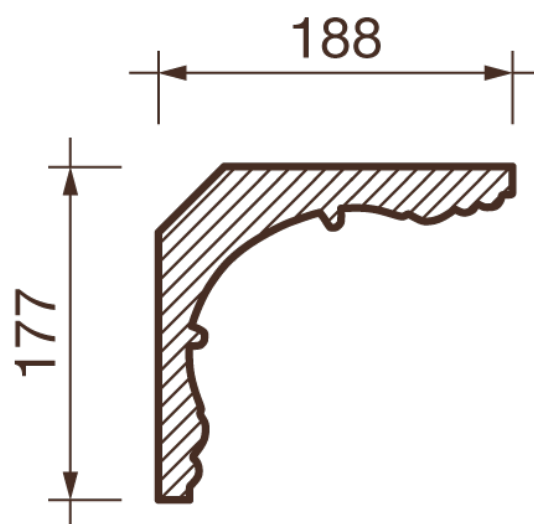

## Карниз гладкотянутый Кт-615

Гладкий карниз подчеркнет уникальность и стиль проделанного ремонта. Отличный декор, деталь, элемент, скрывающий стыки стен и потолка.

# ДИКАРТ

ЗАВОД ГИПСОВОЙ ЛЕПНИНЫ

8 (495) 150-21-95

8 (800) 707-52-95

info@dikart.ru

Высота - 177 мм  
Ширина - 188 мм  
Длина - 1 м.п.  
Материал - гипс