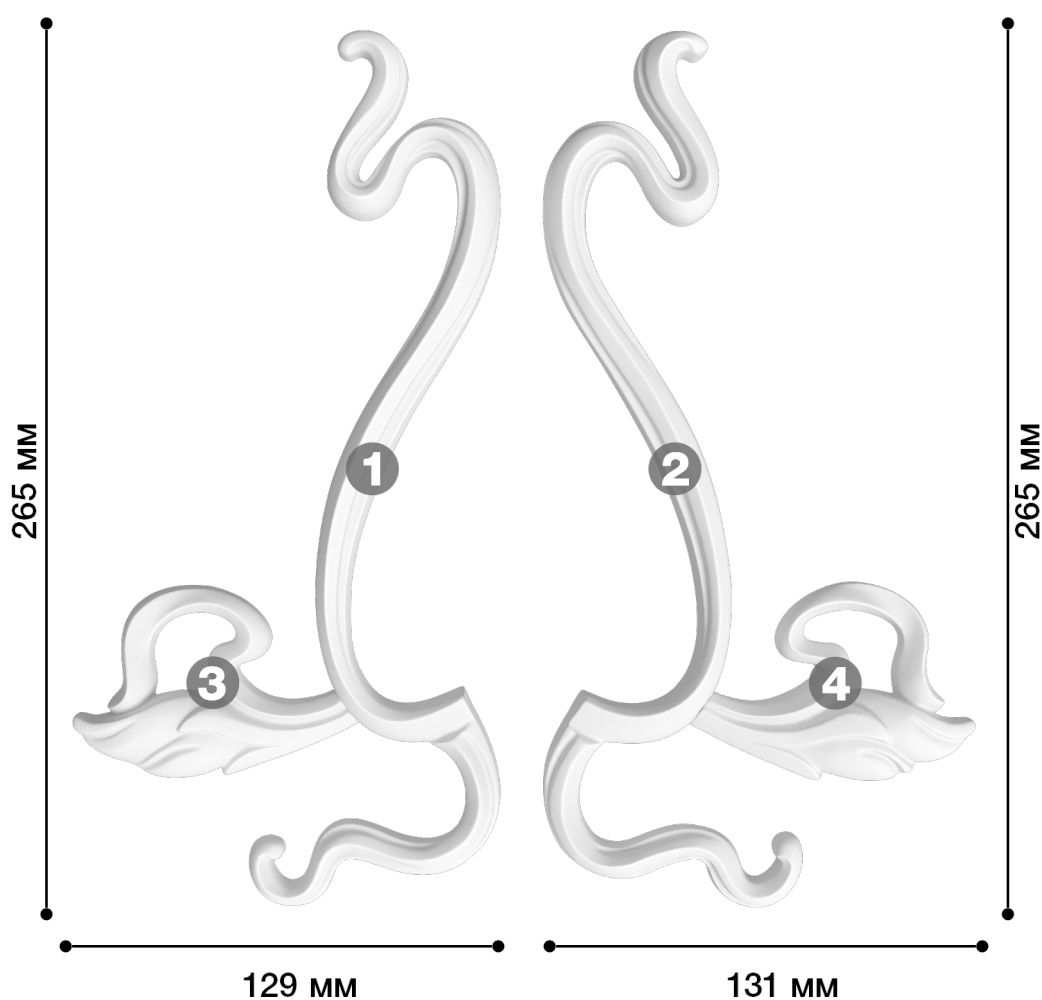

## Средник Дс-521

Средник – это небольшой элемент декора, который может быть со сложными завитками или объемными узорами.

Такой элемент лепнины прекрасно подходит для помещений, декорированных в любом стиле, будь то ампир, модерн, классика или барокко.

# ДИКАРТ

ЗАВОД ГИПСОВОЙ ЛЕПНИНЫ

8 (495) 150-21-95

8 (800) 707-52-95

info@dikart.ru

- ❶ Дс-519 (265Нх76х15мм)
- ❷ Дс-519 (265Нх79х15мм)
- ❸ Дс-520 (86Нх58х13мм)
- ❹ Дс-520 (87Нх60х16мм)

Высота - 265 мм  
Ширина - 131 мм  
Глубина - 16 мм  
Материал - гипс