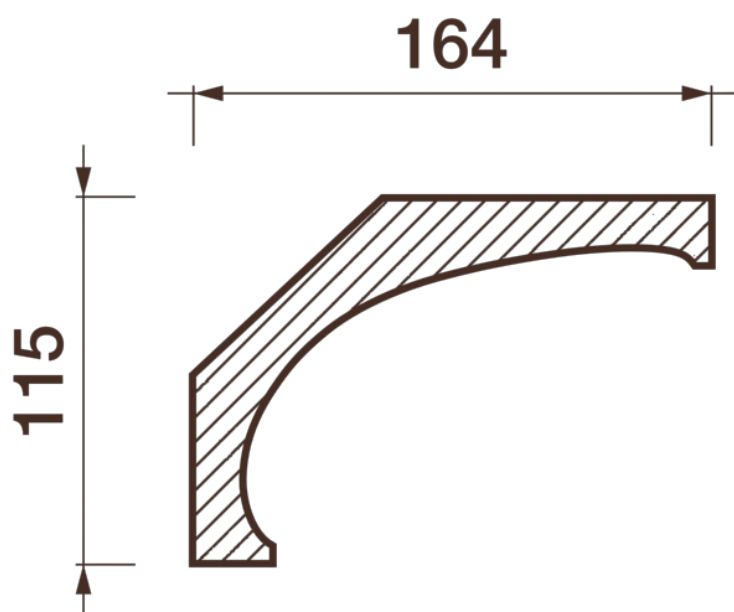

Карниз гладкотянутый Кт-630

Гладкий карниз подчеркнет уникальность и стиль проделанного ремонта. Отличный декор, деталь, элемент, скрывающий стыки стен и потолка.

ДИКАРТ

ЗАВОД ГИПСОВОЙ ЛЕПНИНЫ

8 (495) 150-21-95

8 (800) 707-52-95

info@dikart.ru

Высота - 115 мм
Ширина - 164 мм
Длина - 1 м.п.
Материал - гипс