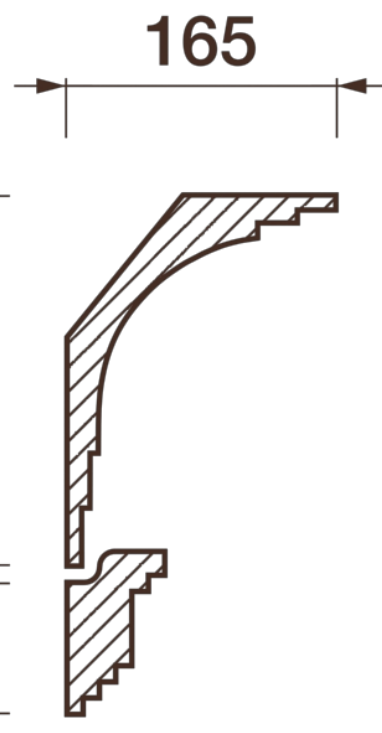

ДИКАРТ

ЗАВОД ГИПСОВОЙ ЛЕПНИНЫ

8 (495) 150-21-95

8 (800) 707-52-95

info@dikart.ru

❶ КТ-251 (100Нх60мм (световой))

❷ КТ-154 (228Нх165мм)

Высота - 319 мм

Глубина - 165 мм

Материал - гипс