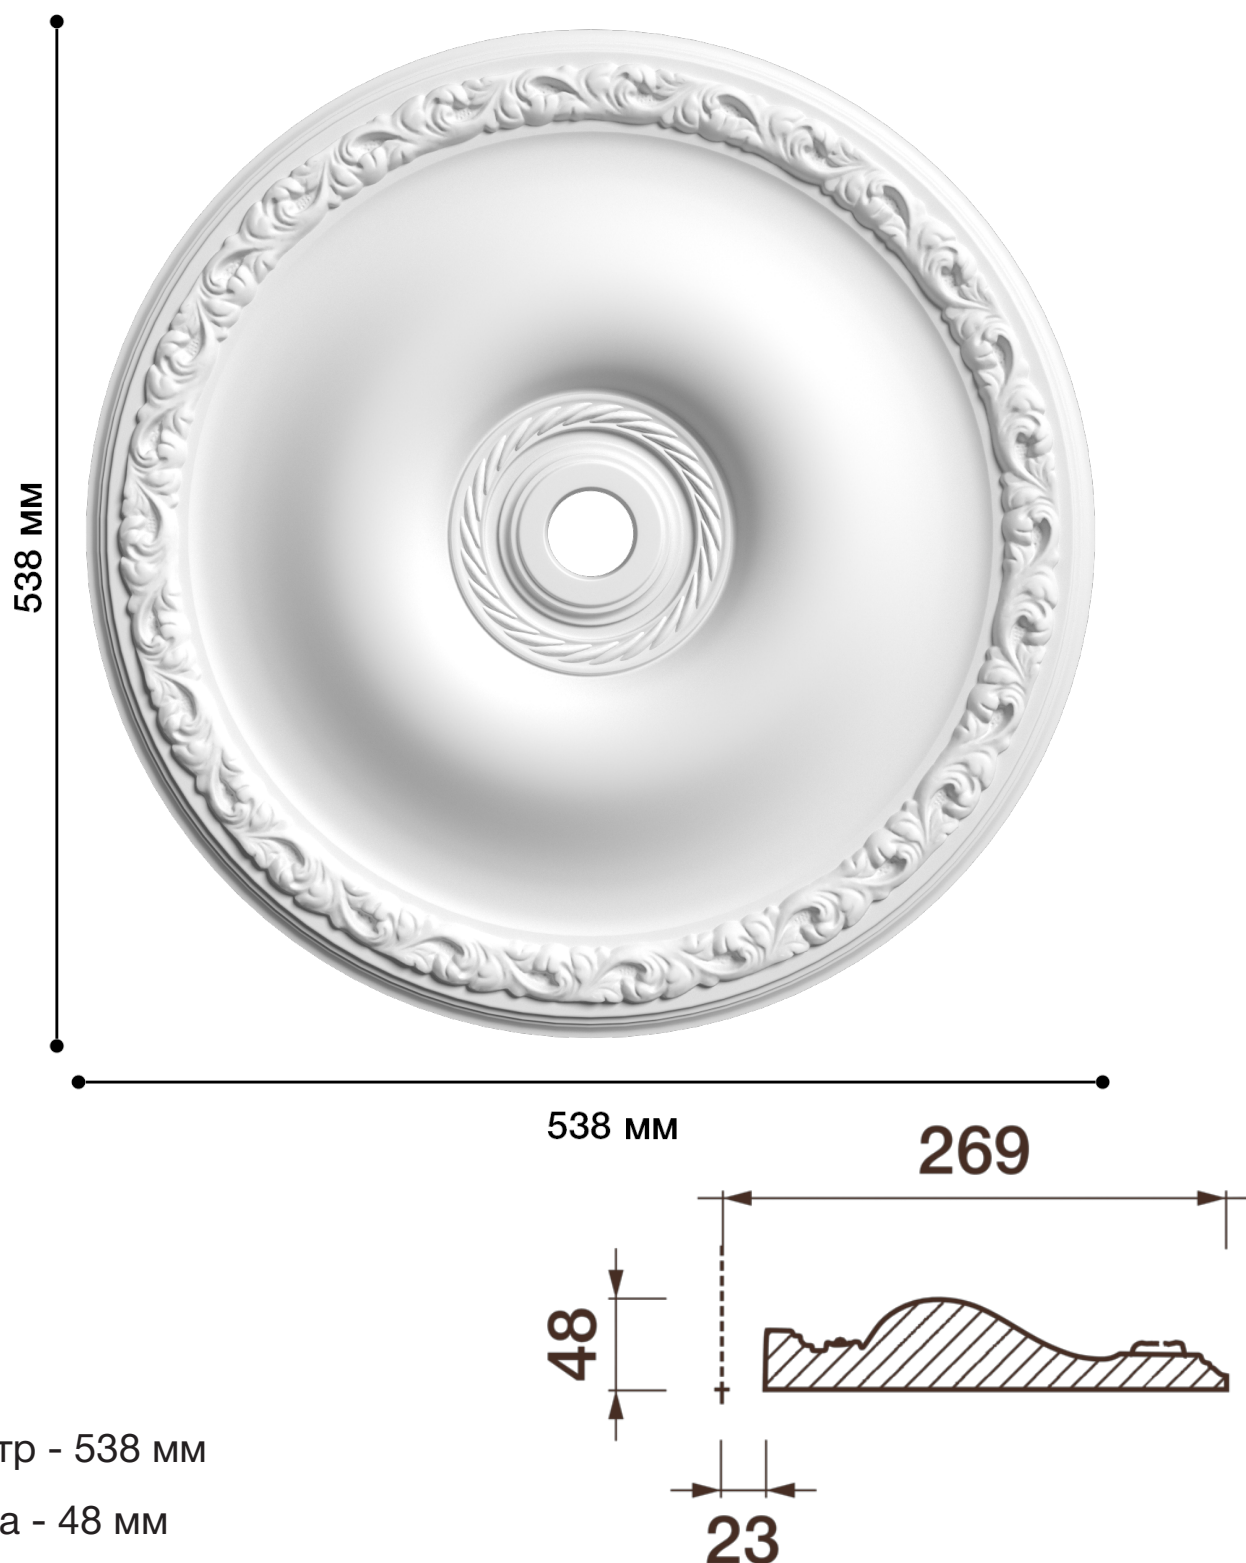

Потолочная розетка Др-5

Розетка из гипса является центром потолочной композиции, оформляет пространство и прекрасно украшает любой интерьер.

ДИКАРТ

ЗАВОД ГИПСОВОЙ ЛЕПНИНЫ

8 (495) 150-21-95

8 (800) 707-52-95

info@dikart.ru

Диаметр - 538 мм

Глубина - 48 мм

Отверстие - min Ø 46 мм

Материал - гипс