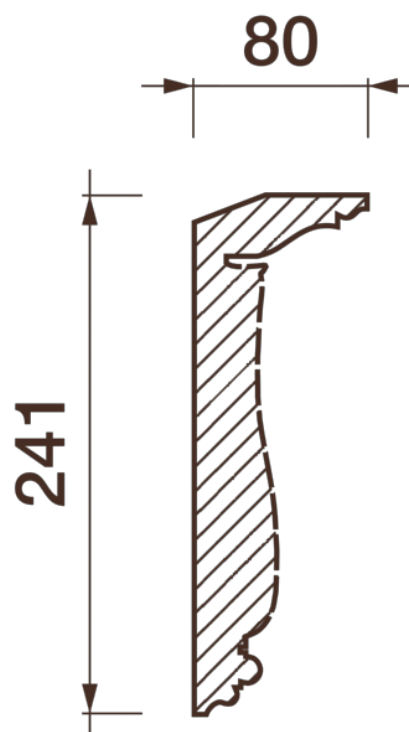

## Карниз с рисунком Дк-324

Карниз с орнаментом (рисунком) — идеальные элементы для декорирования помещений в местах стыка вертикальной и горизонтальной поверхности. Придают изящество всему помещению.

# ДИКАРТ

ЗАВОД ГИПСОВОЙ ЛЕПНИНЫ

8 (495) 150-21-95

8 (800) 707-52-95

info@dikart.ru

Высота - 241 мм  
Глубина - 80 мм  
Длина - 1 м.п.  
Материал - гипс