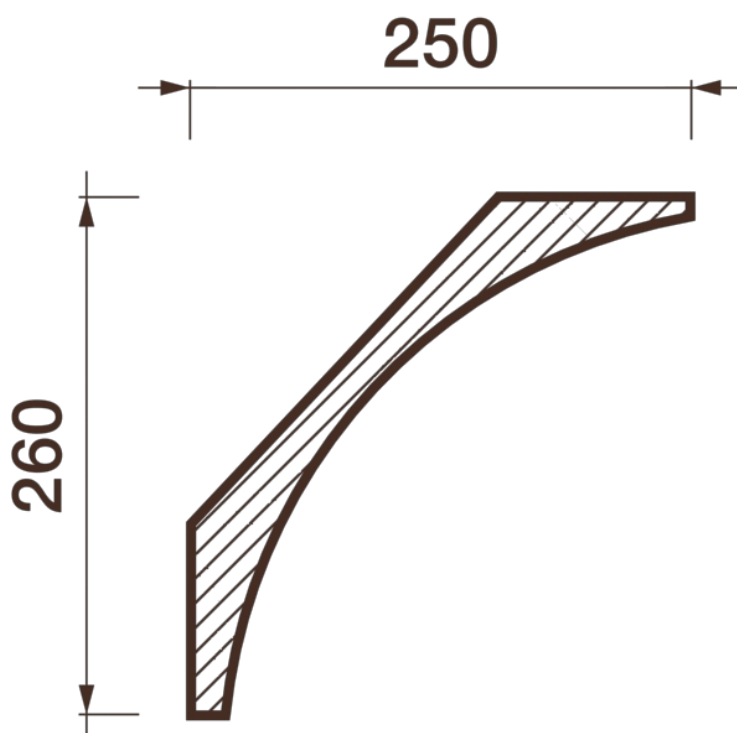

Карниз гладкий Кт-677 СФБ

1. Изделия изготавливаются в соответствии с
ТУ 23.61.12-002-17642174-2023

2. Изделия соответствуют требованиям ГОСТ Р 58757-2019

«ИЗДЕЛИЯ: ДЕКОРАТИВНЫЙ ОБЛИЦОВОЧНЫЙ ЭЛЕМЕНТ ДЛЯ ФАСАДОВ ЗДАНИЙ»

8 (495) 150-21-95

8 (800) 707-52-95

info@dikart.ru

Высота - 260 мм

Ширина - 250 мм

Материал - стеклофибробетон