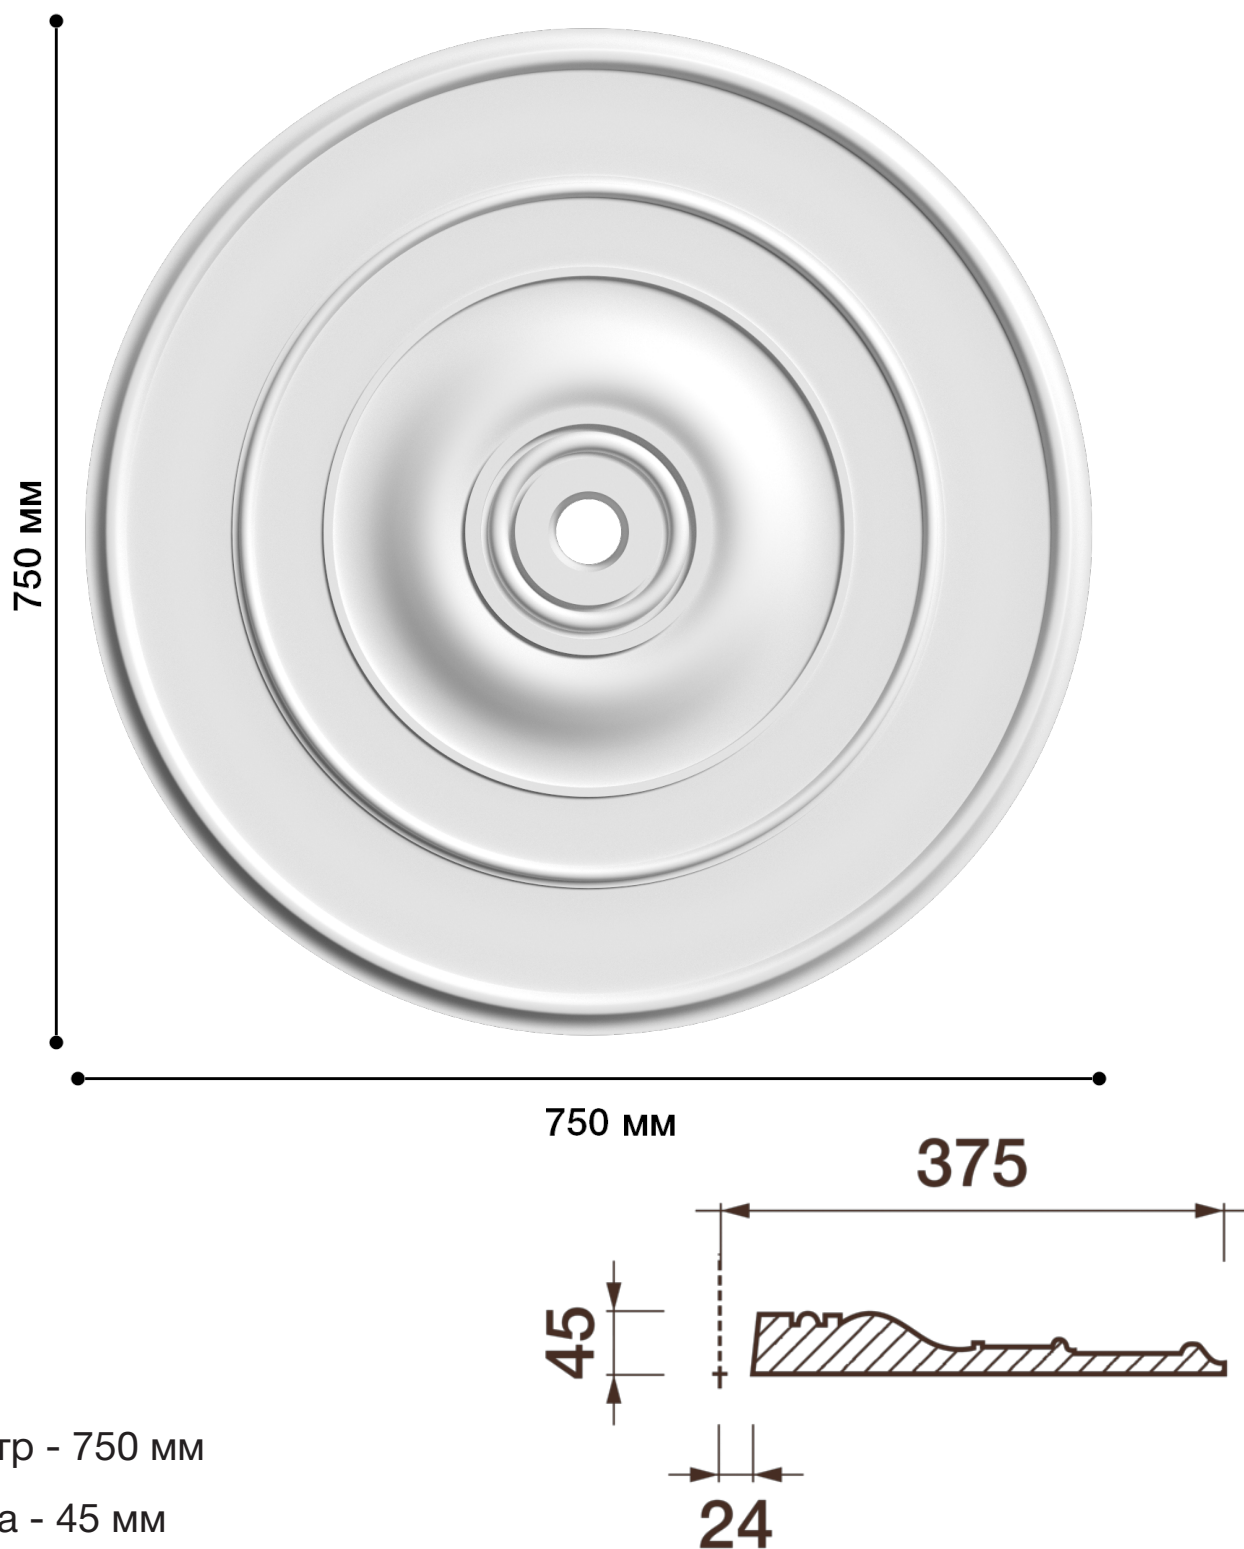

Потолочная розетка Др-93

Розетка из гипса является центром потолочной композиции, оформляет пространство и прекрасно украшает любой интерьер.

ДИКАРТ

ЗАВОД ГИПСОВОЙ ЛЕПНИНЫ

8 (495) 150-21-95

8 (800) 707-52-95

info@dikart.ru

Диаметр - 750 мм

Глубина - 45 мм

Отверстие - min Ø 48 мм

Материал - гипс