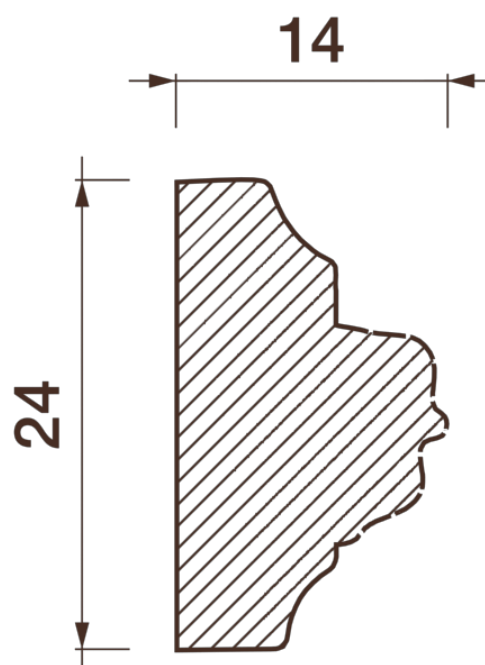

## Порезка Дп-147

Порезка — элемент оформления помещения, который оценит ценитель красоты. С помощью порезки можно провести разделение оттенков и фактур отделочных материалов. Еще можно применить как вставку в потолочный карниз.

# ДИКАРТ

ЗАВОД ГИПСОВОЙ ЛЕПНИНЫ

8 (495) 150-21-95

8 (800) 707-52-95

info@dikart.ru

Высота - 24 мм  
Ширина - 14 мм  
Длина - 1 м.п.  
Материал - гипс