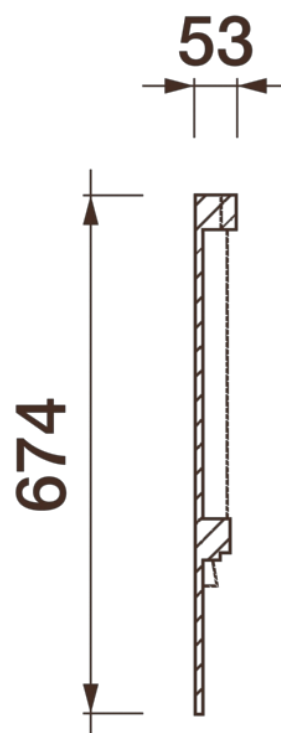

Карниз с рисунком Дк-373

Карниз с орнаментом (рисунком) — идеальные элементы для декорирования помещений в местах стыка вертикальной и горизонтальной поверхности. Придают изящество всему помещению.

ДИКАРТ

ЗАВОД ГИПСОВОЙ ЛЕПНИНЫ

8 (495) 150-21-95

8 (800) 707-52-95

info@dikart.ru

Высота - 674 мм

Глубина - 53 мм

Материал - гипс