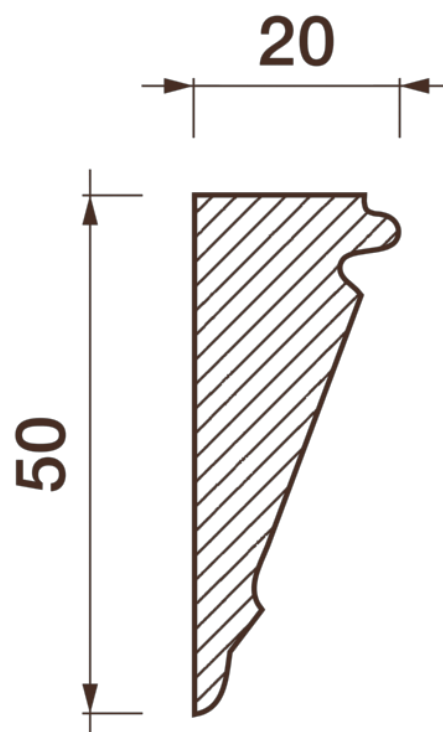

Карниз гладкотянутый КТ-122

Гладкий карниз подчеркнет уникальность и стиль проделанного ремонта. Отличный декор, деталь, элемент, скрывающий стыки стен и потолка.

ДИКАРТ

ЗАВОД ГИПСОВОЙ ЛЕПНИНЫ

8 (495) 150-21-95

8 (800) 707-52-95

info@dikart.ru

Высота - 50 мм
Ширина - 20 мм
Длина - 1 м.п.
Материал - гипс