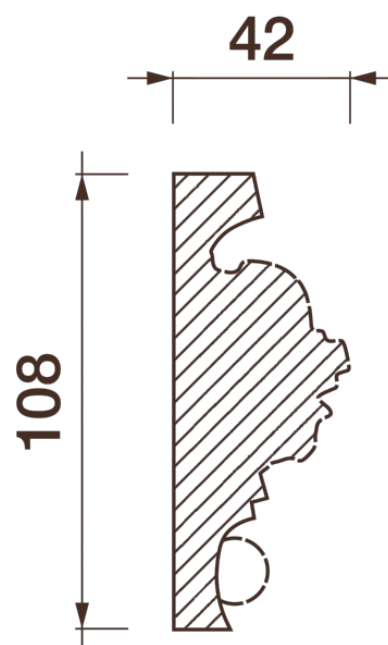

Фриз Дф-31

Гипсовый фриз - декоративный орнамент в виде горизонтальной полосы, прекрасно преобразует интерьер своим дополнением.

ДИКАРТ

ЗАВОД ГИПСОВОЙ ЛЕПНИНЫ

8 (495) 150-21-95

8 (800) 707-52-95

info@dikart.ru

Высота - 108 мм
Ширина - 42 мм
Длина - 1 м.п.
Материал - гипс