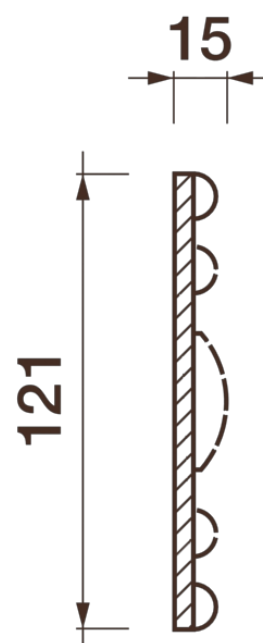

Фриз Дф-35

Гипсовый фриз - декоративный орнамент в виде горизонтальной полосы, прекрасно преобразует интерьер своим дополнением.

ДИКАРТ

ЗАВОД ГИПСОВОЙ ЛЕПНИНЫ

8 (495) 150-21-95

8 (800) 707-52-95

info@dikart.ru

Высота - 121 мм

Ширина - 15 мм

Материал - гипс