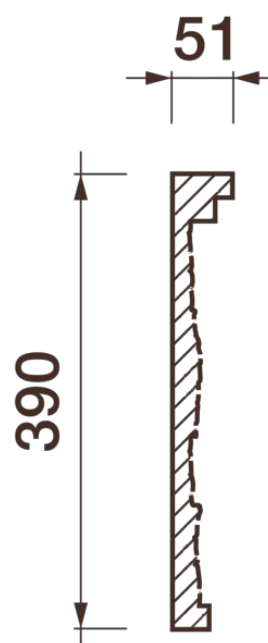

Фриз Дф-217

Гипсовый фриз - декоративный орнамент в виде горизонтальной полосы, прекрасно преобразует интерьер своим дополнением.

ДИКАРТ

ЗАВОД ГИПСОВОЙ ЛЕПНИНЫ

8 (495) 150-21-95

8 (800) 707-52-95

info@dikart.ru

Высота - 390 мм

Ширина - 51 мм

Материал - гипс