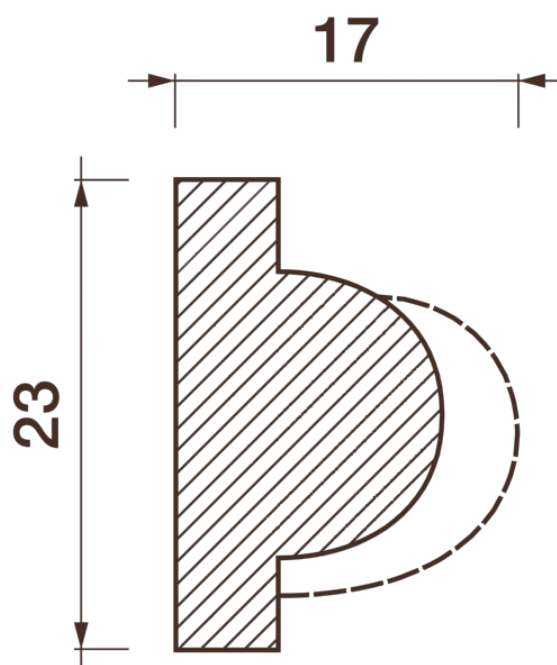

Порезка Дп-43

Порезка — элемент оформления помещения, который оценит ценитель красоты. С помощью порезки можно провести разделение оттенков и фактур отделочных материалов. Еще можно применить как вставку в потолочный карниз.

ДИКАРТ

ЗАВОД ГИПСОВОЙ ЛЕПНИНЫ

8 (495) 150-21-95

8 (800) 707-52-95

info@dikart.ru

Высота - 23 мм
Ширина - 17 мм
Длина - 1 м.п.
Материал - гипс