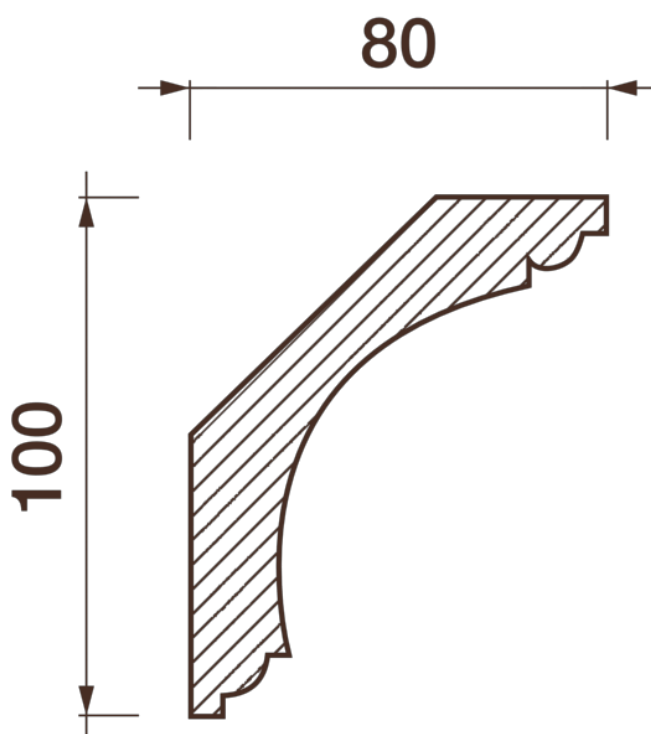

Карниз гладкотянутый КТ-220

Гладкий карниз подчеркнет уникальность и стиль проделанного ремонта. Отличный декор, деталь, элемент, скрывающий стыки стен и потолка.

ДИКАРТ

ЗАВОД ГИПСОВОЙ ЛЕПНИНЫ

8 (495) 150-21-95

8 (800) 707-52-95

info@dikart.ru

Высота - 100 мм
Ширина - 80 мм
Длина - 1 м.п.
Материал - гипс