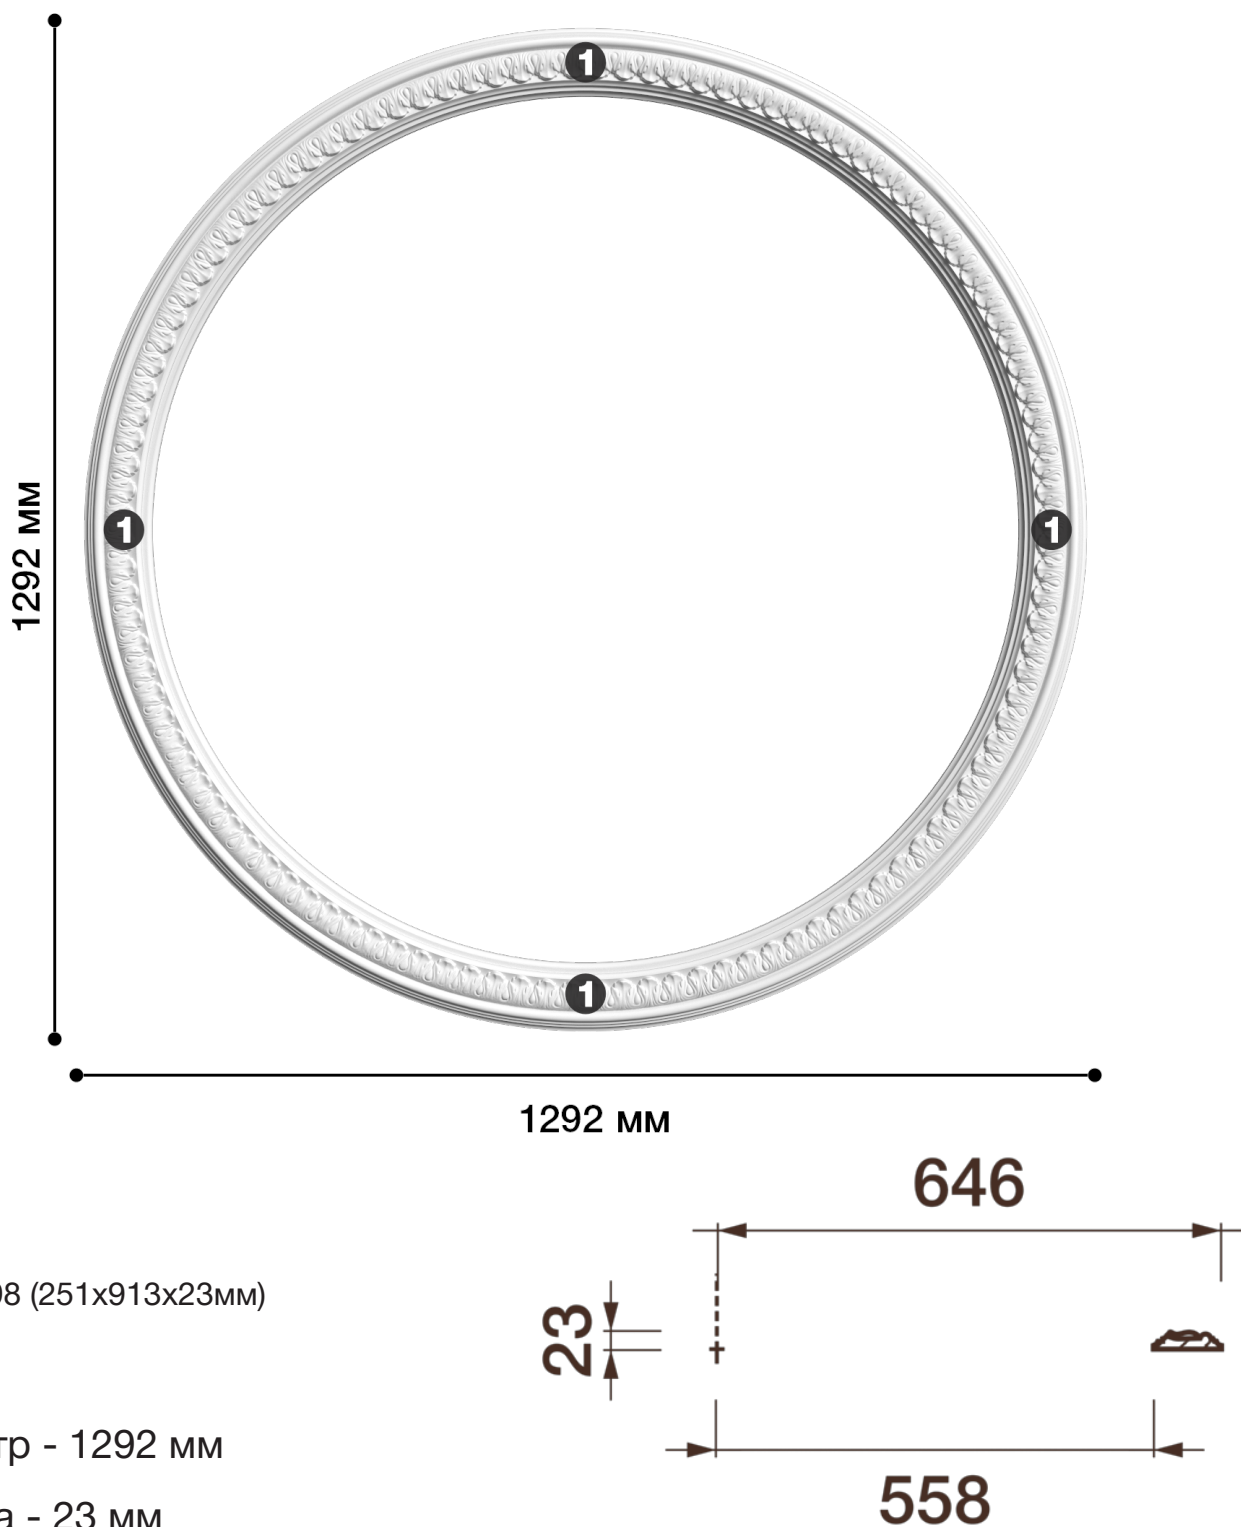

Потолочная розетка Др-248

Розетка из гипса является центром потолочной композиции, оформляет пространство и прекрасно украшает любой интерьер.

ДИКАРТ

ЗАВОД ГИПСОВОЙ ЛЕПНИНЫ

8 (495) 150-21-95

8 (800) 707-52-95

info@dikart.ru

❶ Дс-398 (251x913x23мм)

Диаметр - 1292 мм

Глубина - 23 мм

Отверстие - min Ø 1117 мм

Материал - гипс