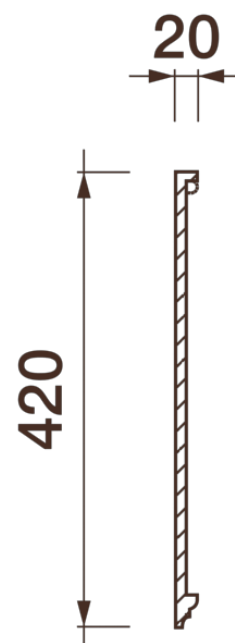

Фриз Дф-298

Гипсовый фриз - декоративный орнамент в виде горизонтальной полосы, прекрасно преобразует интерьер своим дополнением.

ДИКАРТ

ЗАВОД ГИПСОВОЙ ЛЕПНИНЫ

8 (495) 150-21-95

8 (800) 707-52-95

info@dikart.ru

Высота - 420 мм

Ширина - 20 мм

Длина - 1 м.п.

Материал - гипс